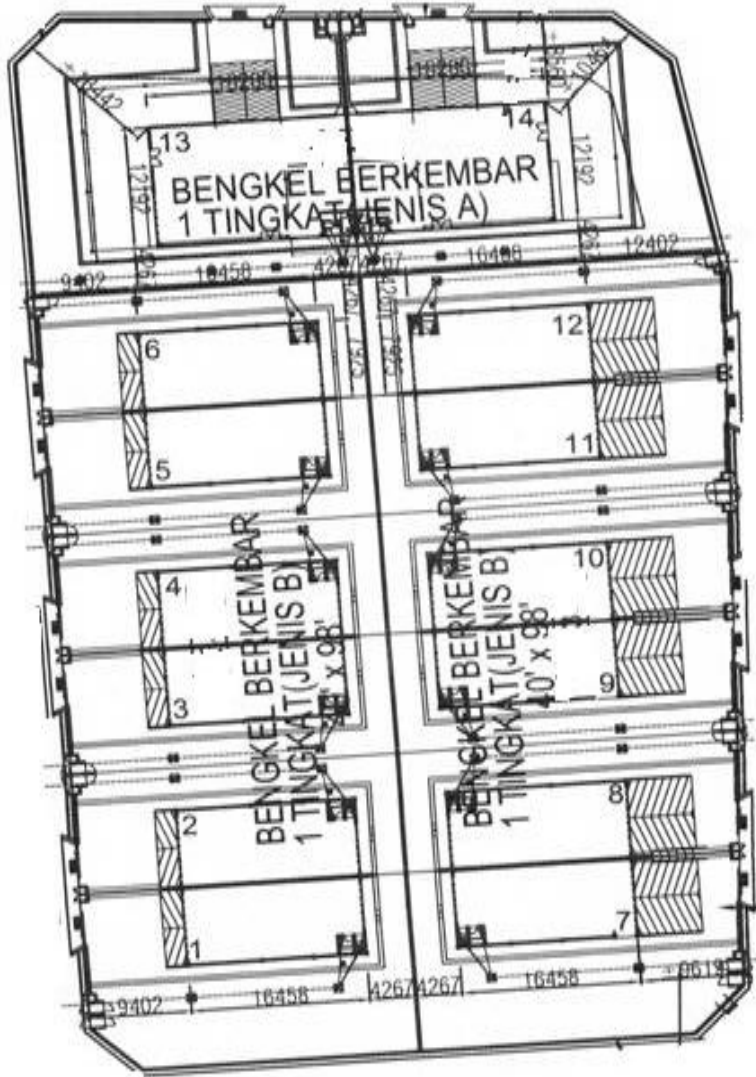

IKS AYER PANAS FASA III, BEMBAN JASIN, MELAKA

PELAN TATATUR