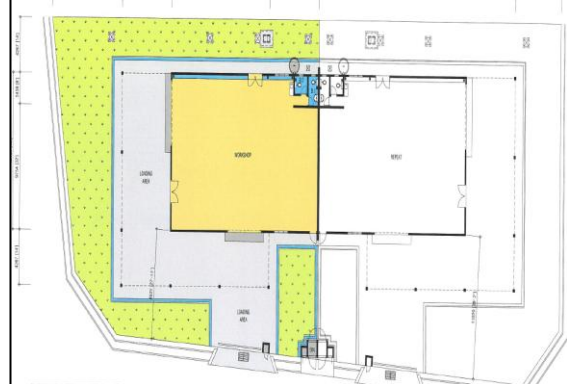

JENIS A

130.011 MP
130.011 MP
130.011 MP

FLOOR PLAN

FRONT ELEVATION

REAR ELEVATION