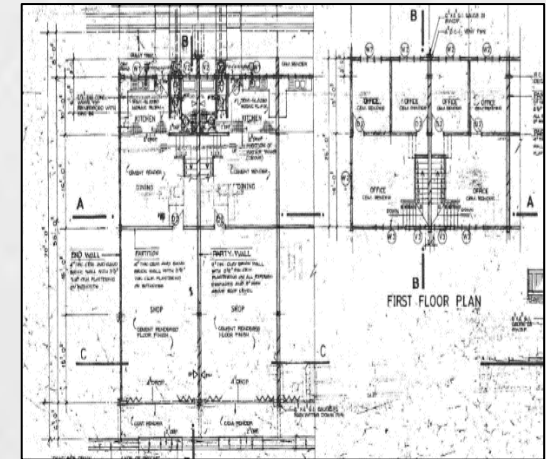

IKS NYALAS

PONDOK BATANG, JASIN, MELAKA

UNIT UNTUK DISEWA:
RUMAH KEDAI: 22' X 70'
BENGGEL TERES: 20' X 70'

PELAN LOKASI

RUMAH KEDAI

BENGGEL TERES

KADAR SEWA (SEUNIT) TERMASUK GST
BERMULA RM318.00/
SEBULAN

Untuk maklumat lanjut:

+06-232 4923
+06-232 4922

(Bhg. Pembangunan Bisnes dan Penilaian Projek, PKNM)

IKS NYALAS PONDOK BATANG, JASIN MELAKA

PELAN TATATUR

PELAN LANTAI (BENKEL TERES)

PELAN LANTAI (RUMAH KEDAI)

PELAN BANGUNAN (BENKEL TERES)