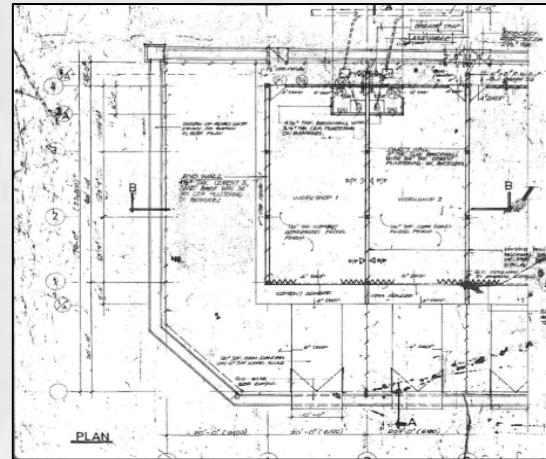

IKS NYALAS

PONDOK BATANG, JASIN, MELAKA

UNIT UNTUK DISEWA:
RUMAH KEDAI: 22' X 70'
BENGGEL TERES: 20' X 70'

PELAN LOKASI

RUMAH KEDAI

BENGGEL TERES

KADAR SEWA (SEUNIT) TERMASUK GST
BERMULA RM318.00/
SEBULAN

Untuk maklumat lanjut:

+06-232 4923
+06-232 4922

(Bhg. Pembangunan Bisnes dan Penilaian Projek, PKNM)

IKS NYALAS PONDOK BATANG, JASIN MELAKA

PELAN TATATUR

PELAN LANTAI (BENKEL TERES)

PELAN LANTAI (RUMAH KEDAI)

PELAN BANGUNAN (BENKEL TERES)