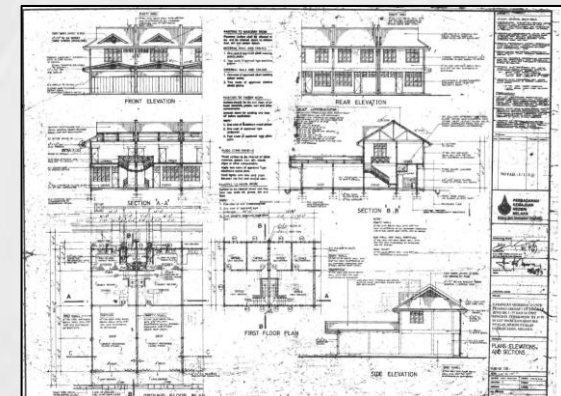

IKS NYALAS

PONDOK BATANG, JASIN, MELAKA

UNIT UNTUK DISEWA:
RUMAH KEDAI: 22' X 70'
BENGGEL TERES: 20' X 70'

PELAN LOKASI

RUMAH KEDAI

BENGGEL TERES

KADAR SEWA (SEUNIT) TERMASUK GST
BERMULA RM318.00/
SEBULAN

Untuk maklumat lanjut:

+06-232 4923
+06-232 4922

(Bhg. Pembangunan Bisnes dan Penilaian Projek, PKNM)

IKS NYALAS PONDOK BATANG, JASIN MELAKA

PELAN TATATUR

PELAN LANTAI (BENKEL TERES)

PELAN LANTAI (RUMAH KEDAI)

PELAN BANGUNAN (BENKEL TERES)

PELAN BANGUNAN (RUMAH KEDAI)