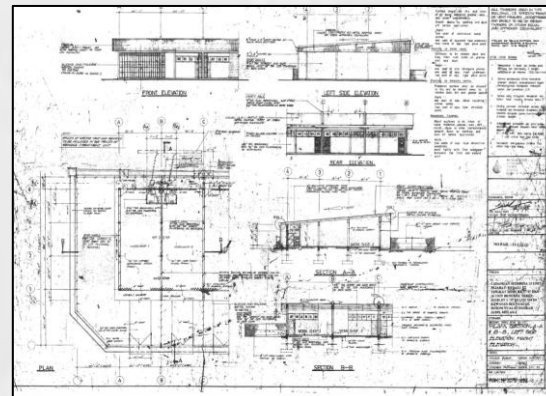

IKS NYALAS

PONDOK BATANG, JASIN, MELAKA

UNIT UNTUK DISEWA:
RUMAH KEDAI: 22' X 70'
BENGGEL TERES: 20' X 70'

PELAN LOKASI

RUMAH KEDAI

BENGGEL TERES

KADAR SEWA (SEUNIT) TERMASUK GST
BERMULA RM318.00/
SEBULAN

Untuk maklumat lanjut:

+06-232 4923
+06-232 4922

(Bhg. Pembangunan Bisnes dan Penilaian Projek, PKNM)

IKS NYALAS PONDOK BATANG, JASIN MELAKA

PELAN TATATUR

PELAN LANTAI (BENKEL TERES)

PELAN LANTAI (RUMAH KEDAI)

PELAN BANGUNAN (BENKEL TERES)